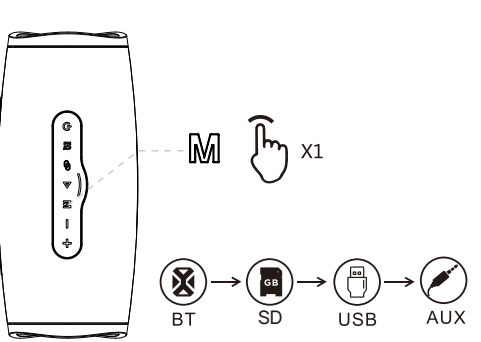

Переключение режимов работы