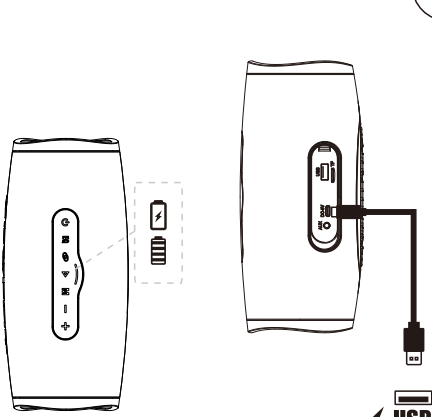

Зарядка устройства

Технические характеристики

Элемент	Описание
Версия Bluetooth	5.2
Входное напряжение	DC 5 В
Рабочее напряжение	7,4 В
Дальность действия	10 м
Диапазон частот	20 Гц - 20 КГц
Динамик	2 шт. Ф 67 мм
Отношение сигнал/шум	≥ 85 ДБ
Коэффициент нелинейных искажений	1%

Для зарядки устройства используйте адаптер питания, прошедший сертификацию EAC и соответствующий требованиям стандарта качества.

Предупреждения

Гарантийный талон

Гарантия 12 месяцев

Гарантийное обслуживание не будет предоставляться при следующих обстоятельствах:

1. Ущерб, причиненный ремонтом неавторизованным специалистом
2. Из-за внешних воздействий
3. Поломка и ущерб, причиненные форс-мажорными обстоятельствами

Имя продавца	
Адрес	
Модель	
Дата продажи