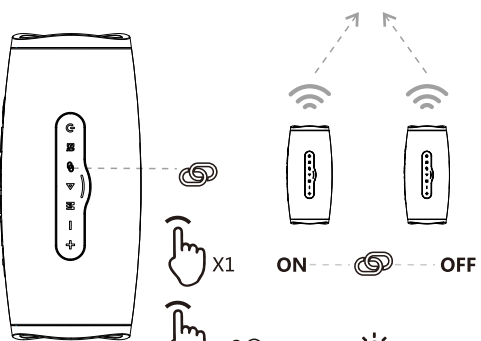

Функция TWS

(True Wireless Stereo)