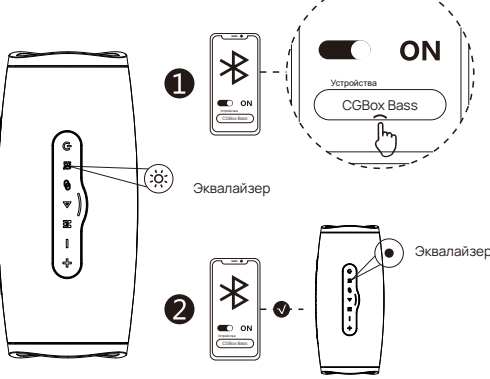

Режим Bluetooth