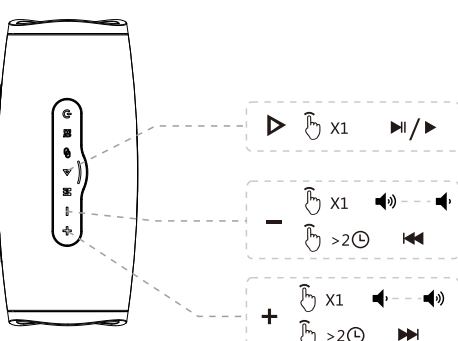

Воспроизведение музыки