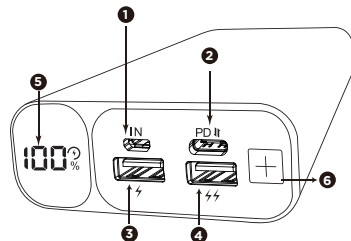

## Описание

1. Вход Micro USB
2. Вход\Выход Type C\PD
3. USB выход QC 3.0 3A
4. USB выход Super Fast Charge 5A
5. Индикация заряда Power Bank
6. Кнопка включения

## Спецификации

Емкость аккумулятора	20000mAh
Вход	Micro USB 5V-3A, 9V-2A Type-C (PD) : 5V-3A, 9V-2A, 12-11.5A
Выход	USB 1: 5V-3A,9V-2A,12V-1.5A USB 2: 4.5V-5A,5V-3A,9V-2A Type-C (PD) :5V-3A,9V-2A,12V-1.5A
Размеры	145mm*65mm*27.5mm
Вес	444г.