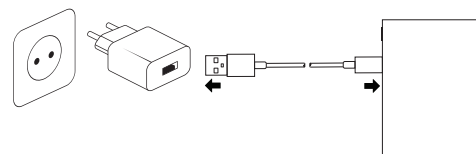

Внимание!

1. Не подвергайте изделие воздействию прямых солнечных лучей и высоких температур.
2. Не кладите на поверхность, влажную от воды или чистящих средств.
3. Не протыкайте, не бросайте, не роняйте, не сгибайте Power Bank.
4. Храните его в недоступном для детей месте.

Гарантийный талон

Гарантия 12 месяцев

Гарантийное обслуживание не будет предоставляться при следующих обстоятельствах:

1. Ущерб, причиненный ремонтом не авторизованным специалистом.
2. Из-за внешних воздействий
3. Поломка и ущерб, причиненные форс-мажорными обстоятельствами.
4. В случае повреждения из-за контакта с жидкостью

Информация

Имя продавца	
Адрес	
Модель	
Дата продажи