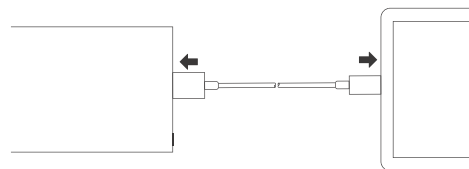

CGPower Slim

Портативное зарядное устройство

Инструкция

10000mAh

Информация

- ① Вход \ Выход Type – C/PD
- ② Вход Micro USB
- ③ Кнопка включения
- ④ Дисплей
- ⑤ USB выход 1
- ⑥ USB выход 2

Параметры

Емкость аккумулятора	10000mAh
Вход	Micro USB: 5V-3A, 9V-2A Type-C (PD): 5V-3A, 9V-2A, 12-V1.5A
Выход	USB: 5V-3A, 9V-2A, 12V-1.5A Type-C (PD): 5V-3A, 9V-2A, 12-V1.5A
Размеры	142 мм x 66 мм x15 мм
Вес	186 г.

Инструкция

Включение Power Bank: зажмите кнопку питания на 1–2 секунды, пока не загорится дисплей. Устройство готово к использованию.

Как зарядить ваше устройство: для подключения используйте соответствующий кабель. Используйте выход Type – C \ PD или выходы USB для зарядки.