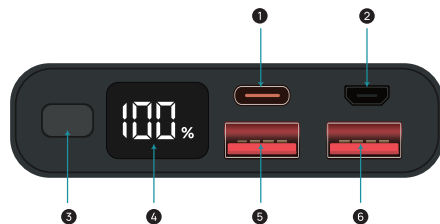

CGPower Slim

Портативное зарядное устройство

Инструкция

10000mAh

Информация

- ① Вход \ Выход Type – C/PD
- ② Вход Micro USB
- ③ Кнопка включения
- ④ Дисплей
- ⑤ USB выход 1
- ⑥ USB выход 2

Параметры

Емкость аккумулятора	10000mAh
Вход	Micro USB: 5V-3A, 9V-2A Type-C (PD): 5V-3A, 9V-2A, 12-V1.5A
Выход	USB: 5V-3A, 9V-2A, 12V-1.5A Type-C (PD): 5V-3A, 9V-2A, 12-V1.5A
Размеры	142 мм x 66 мм x15 мм
Вес	186 г.

Инструкция

Включение Power Bank: зажмите кнопку питания на 1–2 секунды, пока не загорится дисплей. Устройство готово к использованию.

Как зарядить ваше устройство: для подключения используйте соответствующий кабель. Используйте выход Type – C \ PD или выходы USB для зарядки.

Как зарядить Power Bank: подключите USB-кабель к USB-адаптеру, подключите другой конец USB-кабеля (Micro) к порту 1 блока питания (или используйте Вход Type C \ PD). Подключите USB-адаптер к розетке, чтобы начать зарядку