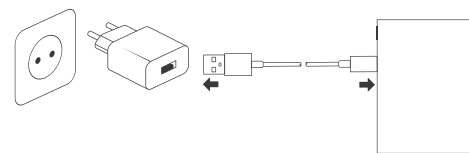

Внимание

1. Не подвергайте изделие воздействию прямых солнечных лучей и высоких температур.
2. Не протыкайте, не бросайте, не роняйте, не сгибайте Power Bank.
3. Храните его в недоступном для детей месте.

Гарантийный талон

Гарантия 12 месяцев

Гарантийное обслуживание не будет предоставляться при следующих обстоятельствах:

1. Ущерб, причиненный ремонтом неавторизованным специалистом
2. Из-за внешних воздействий
3. Поломка и ущерб, причиненные форс-мажорными обстоятельствами
4. В случае повреждения из-за контакта с жидкостью

Имя продавца	
Адрес	
Модель	
Дата продажи